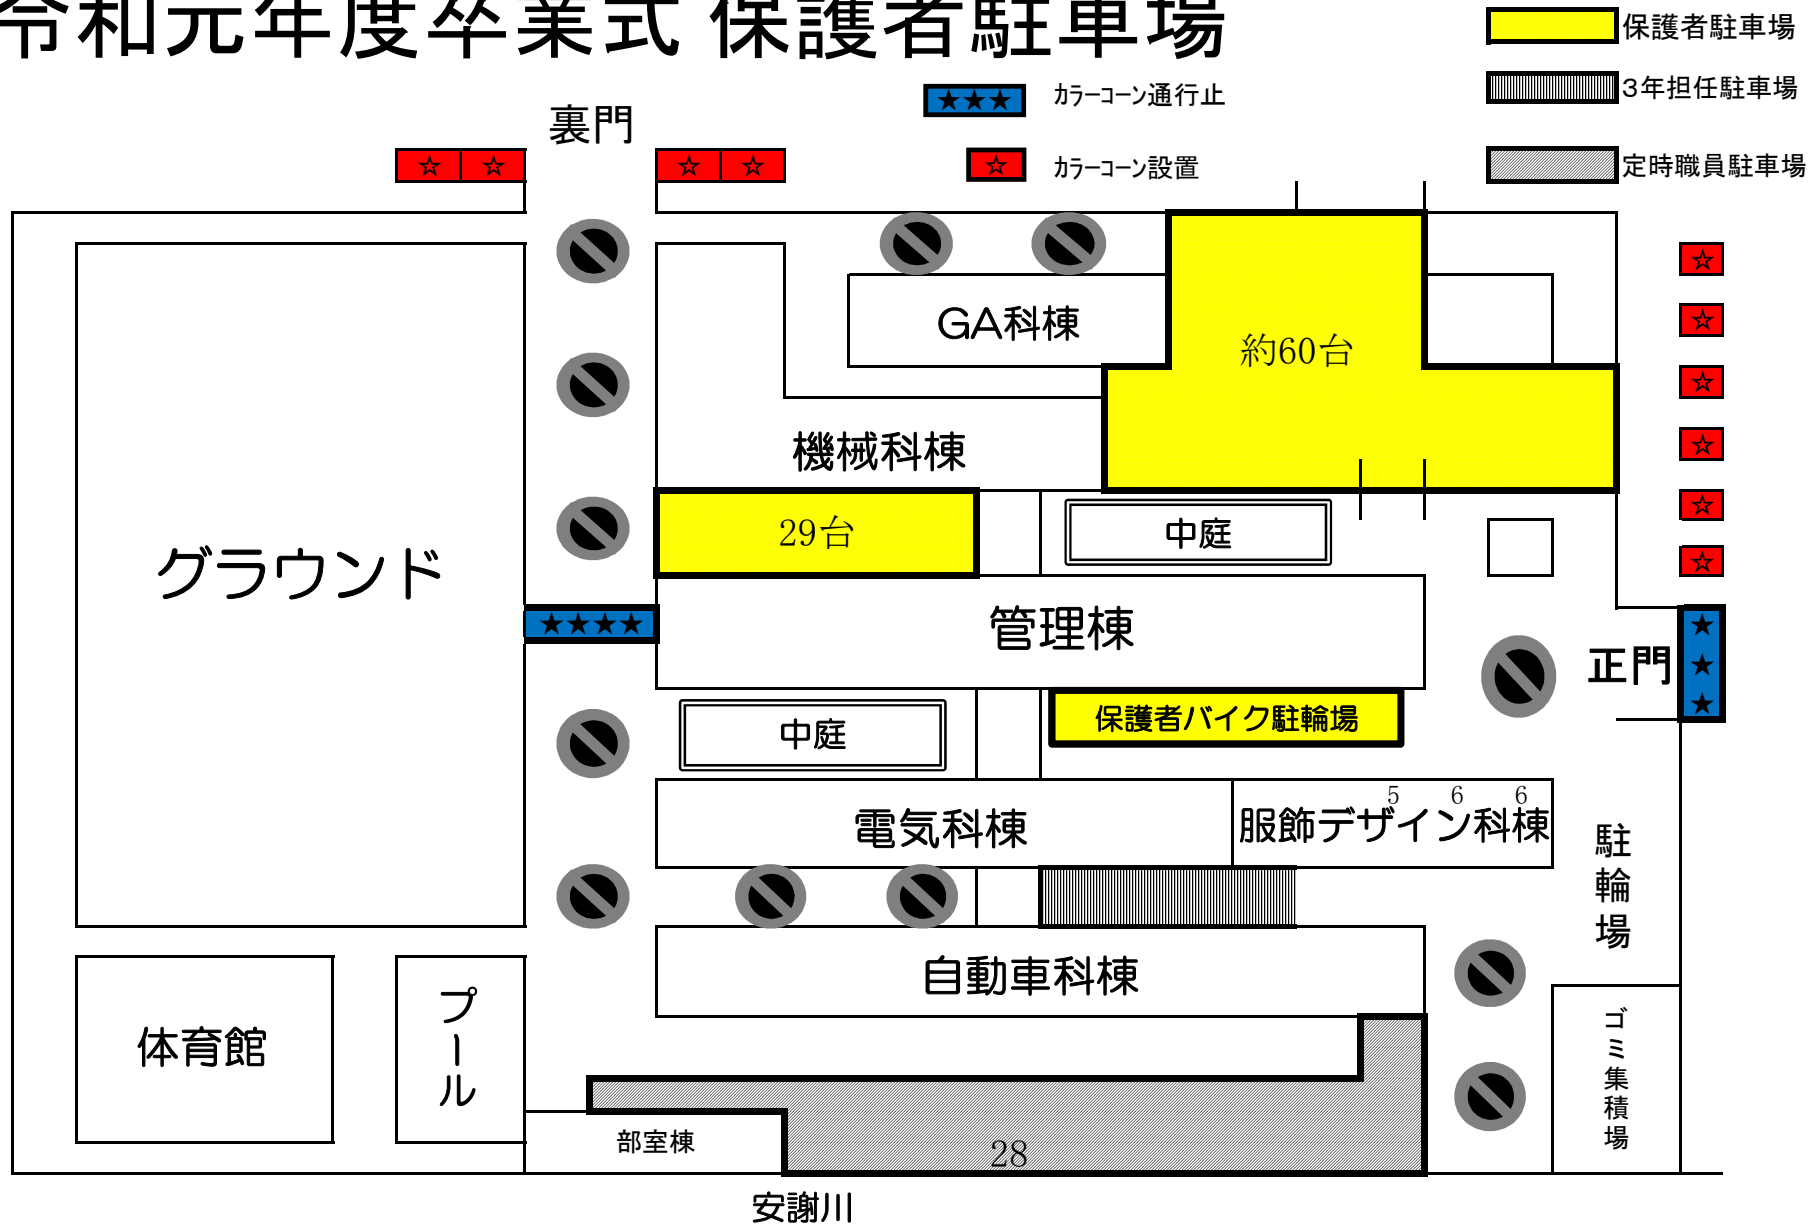

令和元年度卒業式 保護者駐車場

※本校駐車場は台数に限りがあるため、バスまたはタクシーなど公共の交通機関を御利用下さい。