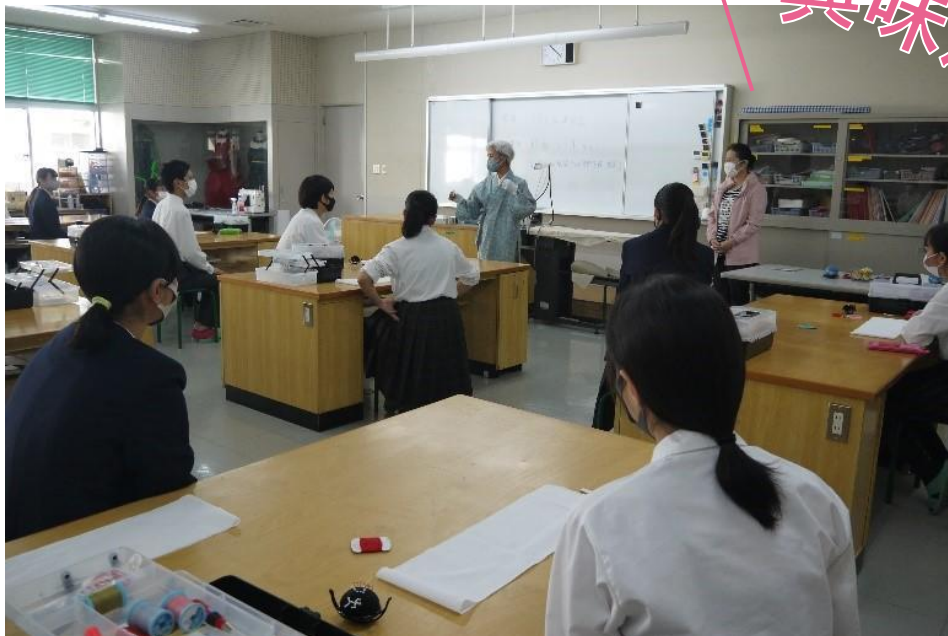

民活講座 運針実技講習会

11月20日（金）に運針実技講習会を行いました。はじめに、針を運ぶ手の動かし方を練習し、その後針を使って左右の手の動きを何度も練習しました。慣れない手の動きに最初は苦戦していましたが、練習を重ねるうちに動きがスムーズになってきました。授業の最後には15分間の測定を行い、集中して取り組む様子が見られました。

*授業の様子が11月29日の沖縄タイムスで紹介されています。

興味津々